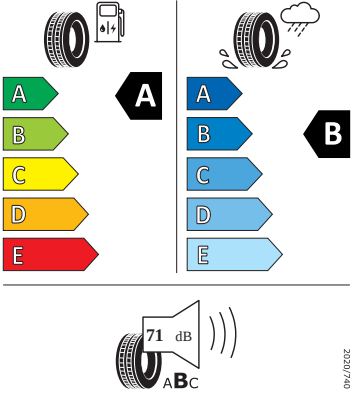

Continental

0358489

205/55 R 16 91 H

C1