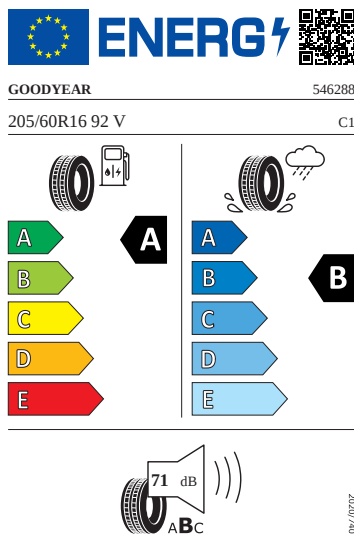

- Elektronický imobilizér
- Externí, USB typ C, datová(é) zásuvka(-y) a nabíjecí zásuvka(-y) se zvýšeným nabíjecím výkonem
- Kotoučové brzdy zadní
- Kryt zavazadlového prostoru, posuvný
- Opěrky hlavy vzadu (3 kusy)
- Osvětlení zavazadlového prostoru
- Parkovací senzory vpředu a vzadu
- Posilovač brzd pro vozidla bez elektrického pohonu (ESC a elektronický posilovač brzd)
- Přístrojová deska standardní
- Prodloužení intervalu údržby
- S adaptérem
- Sada nářadí a zvedák vozu
- Sklo pro optimalizovaný teplotní komfort
- Spouštěč okna s komfortním ovládáním a vypínací pojistkou, elektrický
- Šrouby se zabezpečením proti krádeži
- Světlo pro denní svícení s asistenčním světlem a automatickou funkcí Coming Home a Leaving Home
- Tažné zařízení
- Tříbodové automatické bezpečnostní pásy zadní vnější se štítkem ECE
- Upevnění dětské sedačky pro dět. zádrž. systém i-Size, 2 x Top Tether a upevnění dět. sed. vpředu na str. spol.
- Vnější zpětná zrcátka, el. sklopná, el. nastavitelná, separátně vyhřívána
- Vyhřívání předních sedadel

Energetické štítky pneumatik

- Goodyear 205/60 R16

- Hankook 205/60 R16