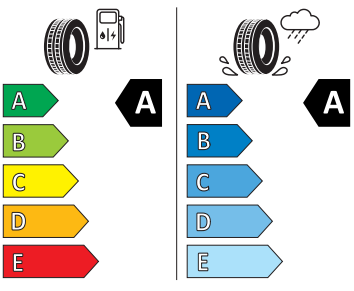

Energetické štítky pneumatik

- Goodyear 205/60 R16

- Hankook 205/60 R16

Hankook

1028694

205/60R16 92 V

C1

2020/740