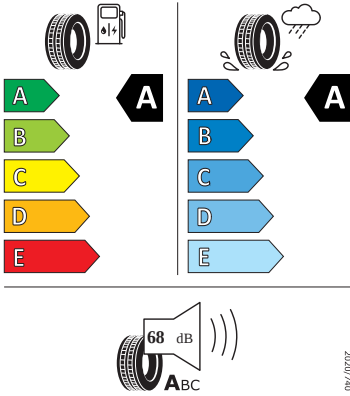

## Energetické štítky pneumatik

- Goodyear 205/60 R16

- Hankook 205/60 R16

Hankook 1028694

205/60R16 92 V C1

- Kumho 205/60 R16

KUMHO PS71 2267663

205/60R16 92 V C1