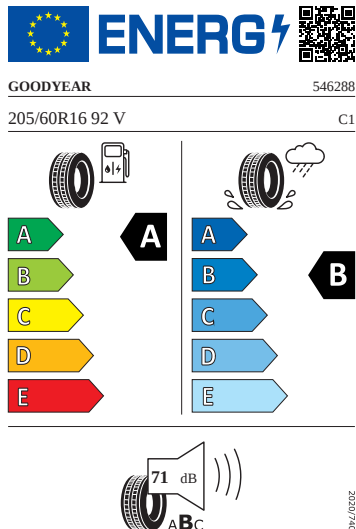

- Asistent pro rozjezd do kopce
- Automatické udržování vzdálenosti
- Bez "drive select"
- Bez pružných popruhů na zavazadla/sít/ tašku
- Bez rozšířeného bezpečnostního systému
- Centrální zamykání "Keyless-Go" bez bezpečnostní pojistky
- DAB - digitální radiopřijem
- Detekce rozptýlení a únavy
- Elektronický imobilizér
- Externí, USB typ C, datová(é) zásuvka(-y) a nabíjecí zásuvka(-y) se zvýšeným nabíjecím výkonem
- Kotoučové brzdy zadní
- Kryt zavazadlového prostoru, posuvný
- Opěrky hlavy vzadu (3 kusy)
- Osvětlení zavazadlového prostoru
- Parkovací senzory vpředu a vzadu
- Posilovač brzd pro vozidla bez elektrického pohonu (ESC a elektronický posilovač brzd)
- Přístrojová deska standardní
- Prodloužení intervalu údržby
- S adaptérem
- Sada nářadí a zvedák vozu
- Sklo pro optimalizovaný teplotní komfort
- Spouštěč okna s komfortním ovládáním a vypínací pojistkou, elektrický
- Šrouby se zabezpečením proti krádeži
- Světlo pro denní svícení s asistenčním světlem a automatickou funkcí Coming Home a Leaving Home
- Tažné zařízení
- Tříbodové automatické bezpečnostní pásy zadní vnější se štítkem ECE
- Upevnění dětské sedačky pro dět. zádrž. systém i-Size, 2 x Top Tether a upevnění dět. sed. vpředu na str. spol.
- Vnější zpětná zrcátka, el. sklopná, el. nastavitelná, separátně vyhřívaná
- Vyhřívání předních sedadel

Energetické štítky pneumatik

- Goodyear 205/60 R16

- Hankook 205/60 R16