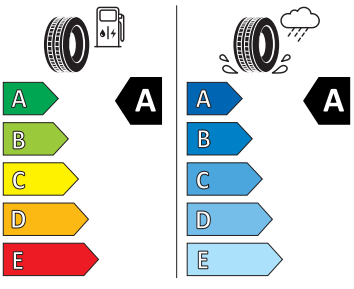

Energetické štítky pneumatik

- Goodyear 205/60 R16

- Hankook 205/60 R16

Hankook

1028694

205/60R16 92 V

C1

2020/740