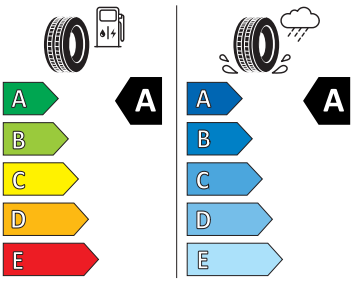

- Kumho 205/60 R16

KUMHO PS71

2267663

205/60R16 92 V

C1

2020/740