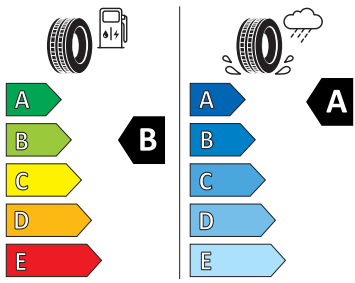

Energetické štítky pneumatik

- Bridgestone 225/45 R18

- Goodyear 225/45 R18

GOODYEAR 546337

225/45R18 91 Y C1

2020/740

- Pirelli 225/45 R18

PIRELLI 32212