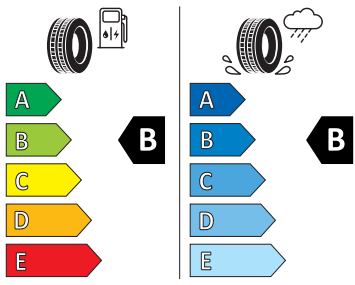

2020/740

- Pirelli 225/45 R18

PIRELLI 32212

225/45R18 91 Y C1