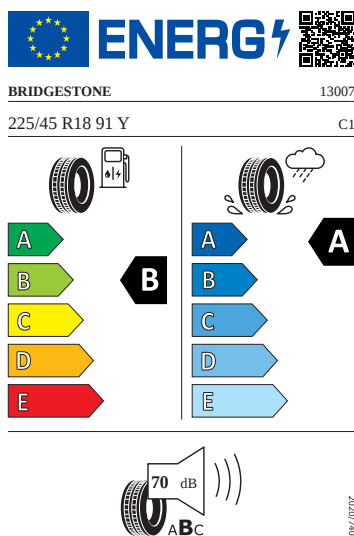

Energetické štítky pneumatik

- Bridgestone 225/45 R18

- Goodyear 225/45 R18