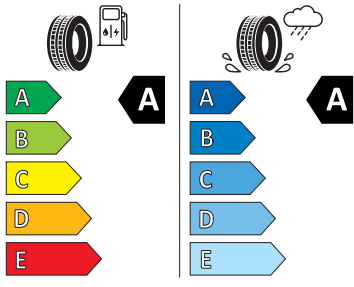

Energetické štítky pneumatik

- Bridgestone 205.0/60.0 R16

BRIDGESTONE 13264

205/60 R16 92 H C1