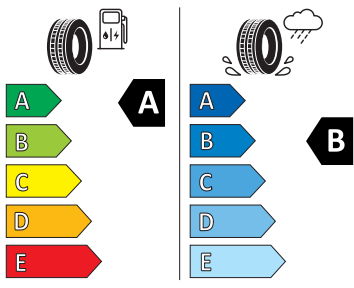

2020/740

- Goodyear 205.0/60.0 R16

GOODYEAR 546287

205/60R16 92 H C1